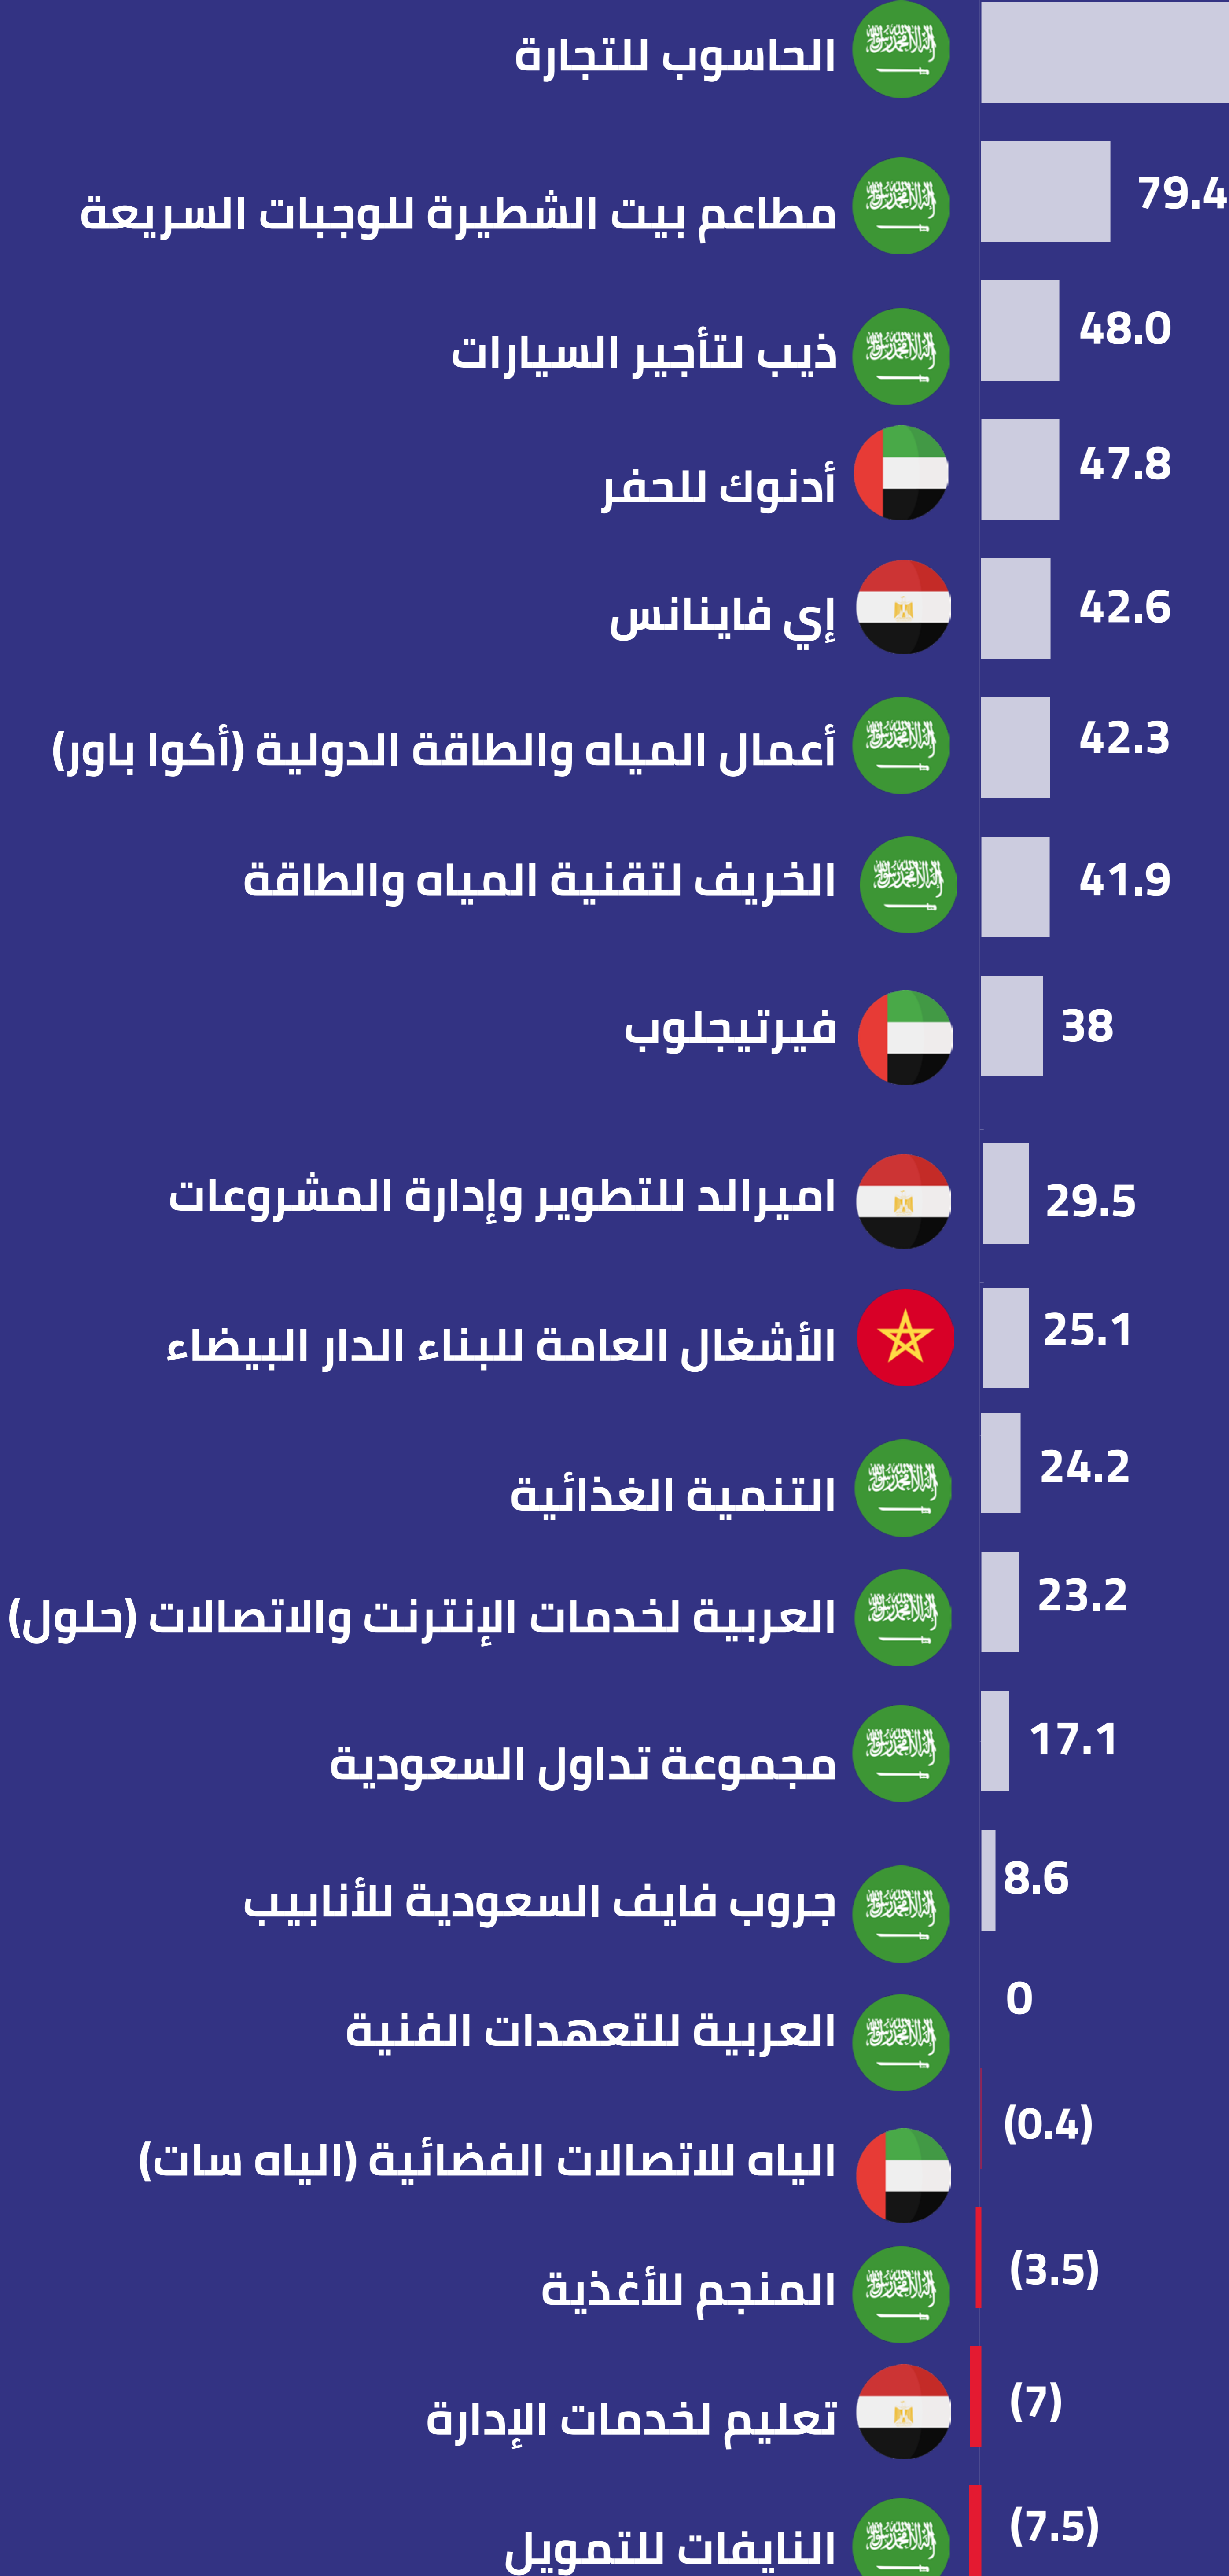

من هم الوافدون الجدد وكيف كان أداءهم؟

معدل التغير (%) في سعر السهم وقت الطرح مقارنة بإغلاق 2021/12/29

متوسط ارتفاع
الأسهم منذ
طرحها وحتى
إغلاق 29
ديسمبر

المصدر: إفصاحات الشركات وتقارير إعلامية