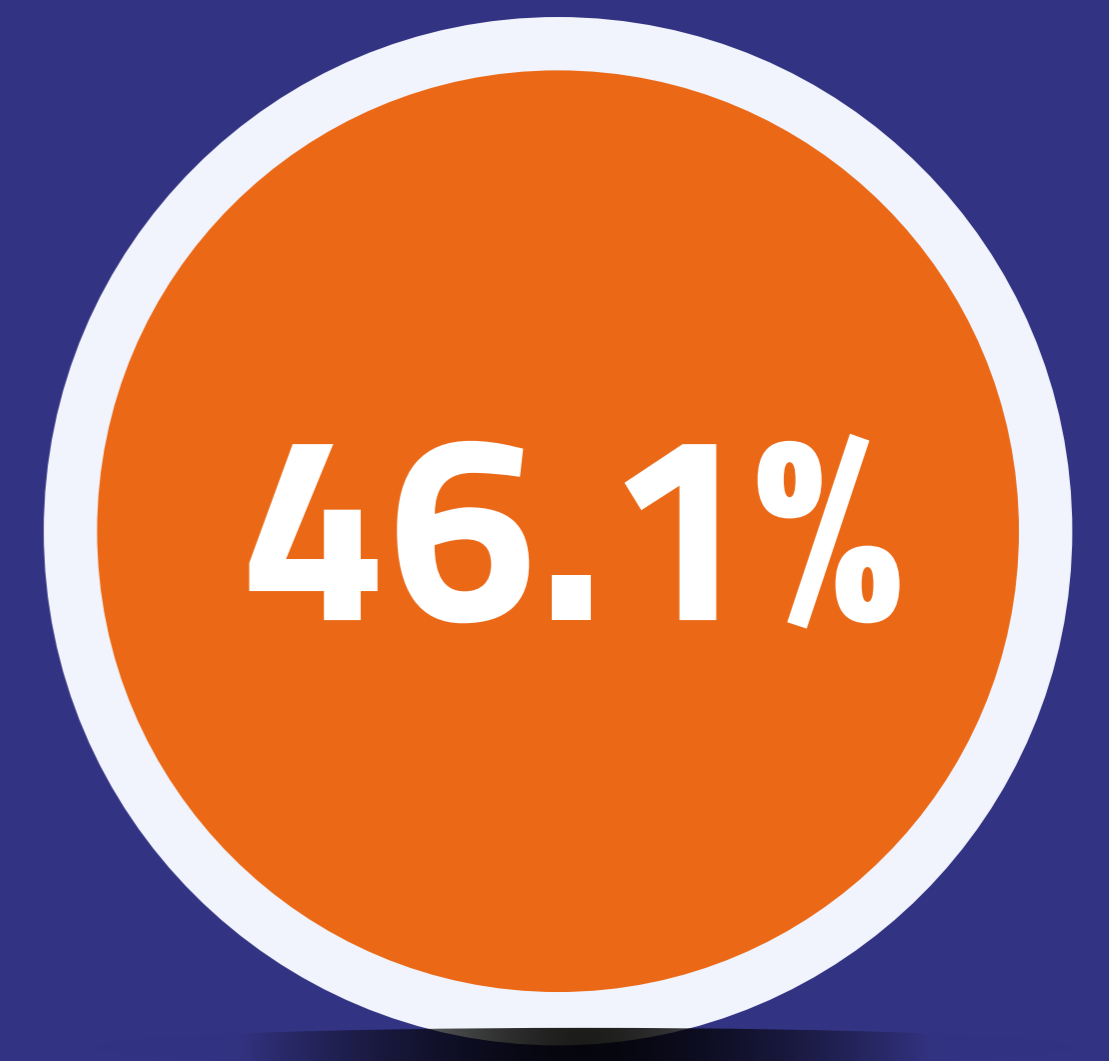

من هم الوافدون الجدد وكيف كان أداءهم؟

معدل التغير (%) في سعر السهم وقت الطرح مقارنة بإغلاق 2021/12/29

متوسط ارتفاع
الأسهم منذ
طرحها وحتى
إغلاق 29
ديسمبر

المصدر: إفصاحات الشركات وتقارير إعلامية